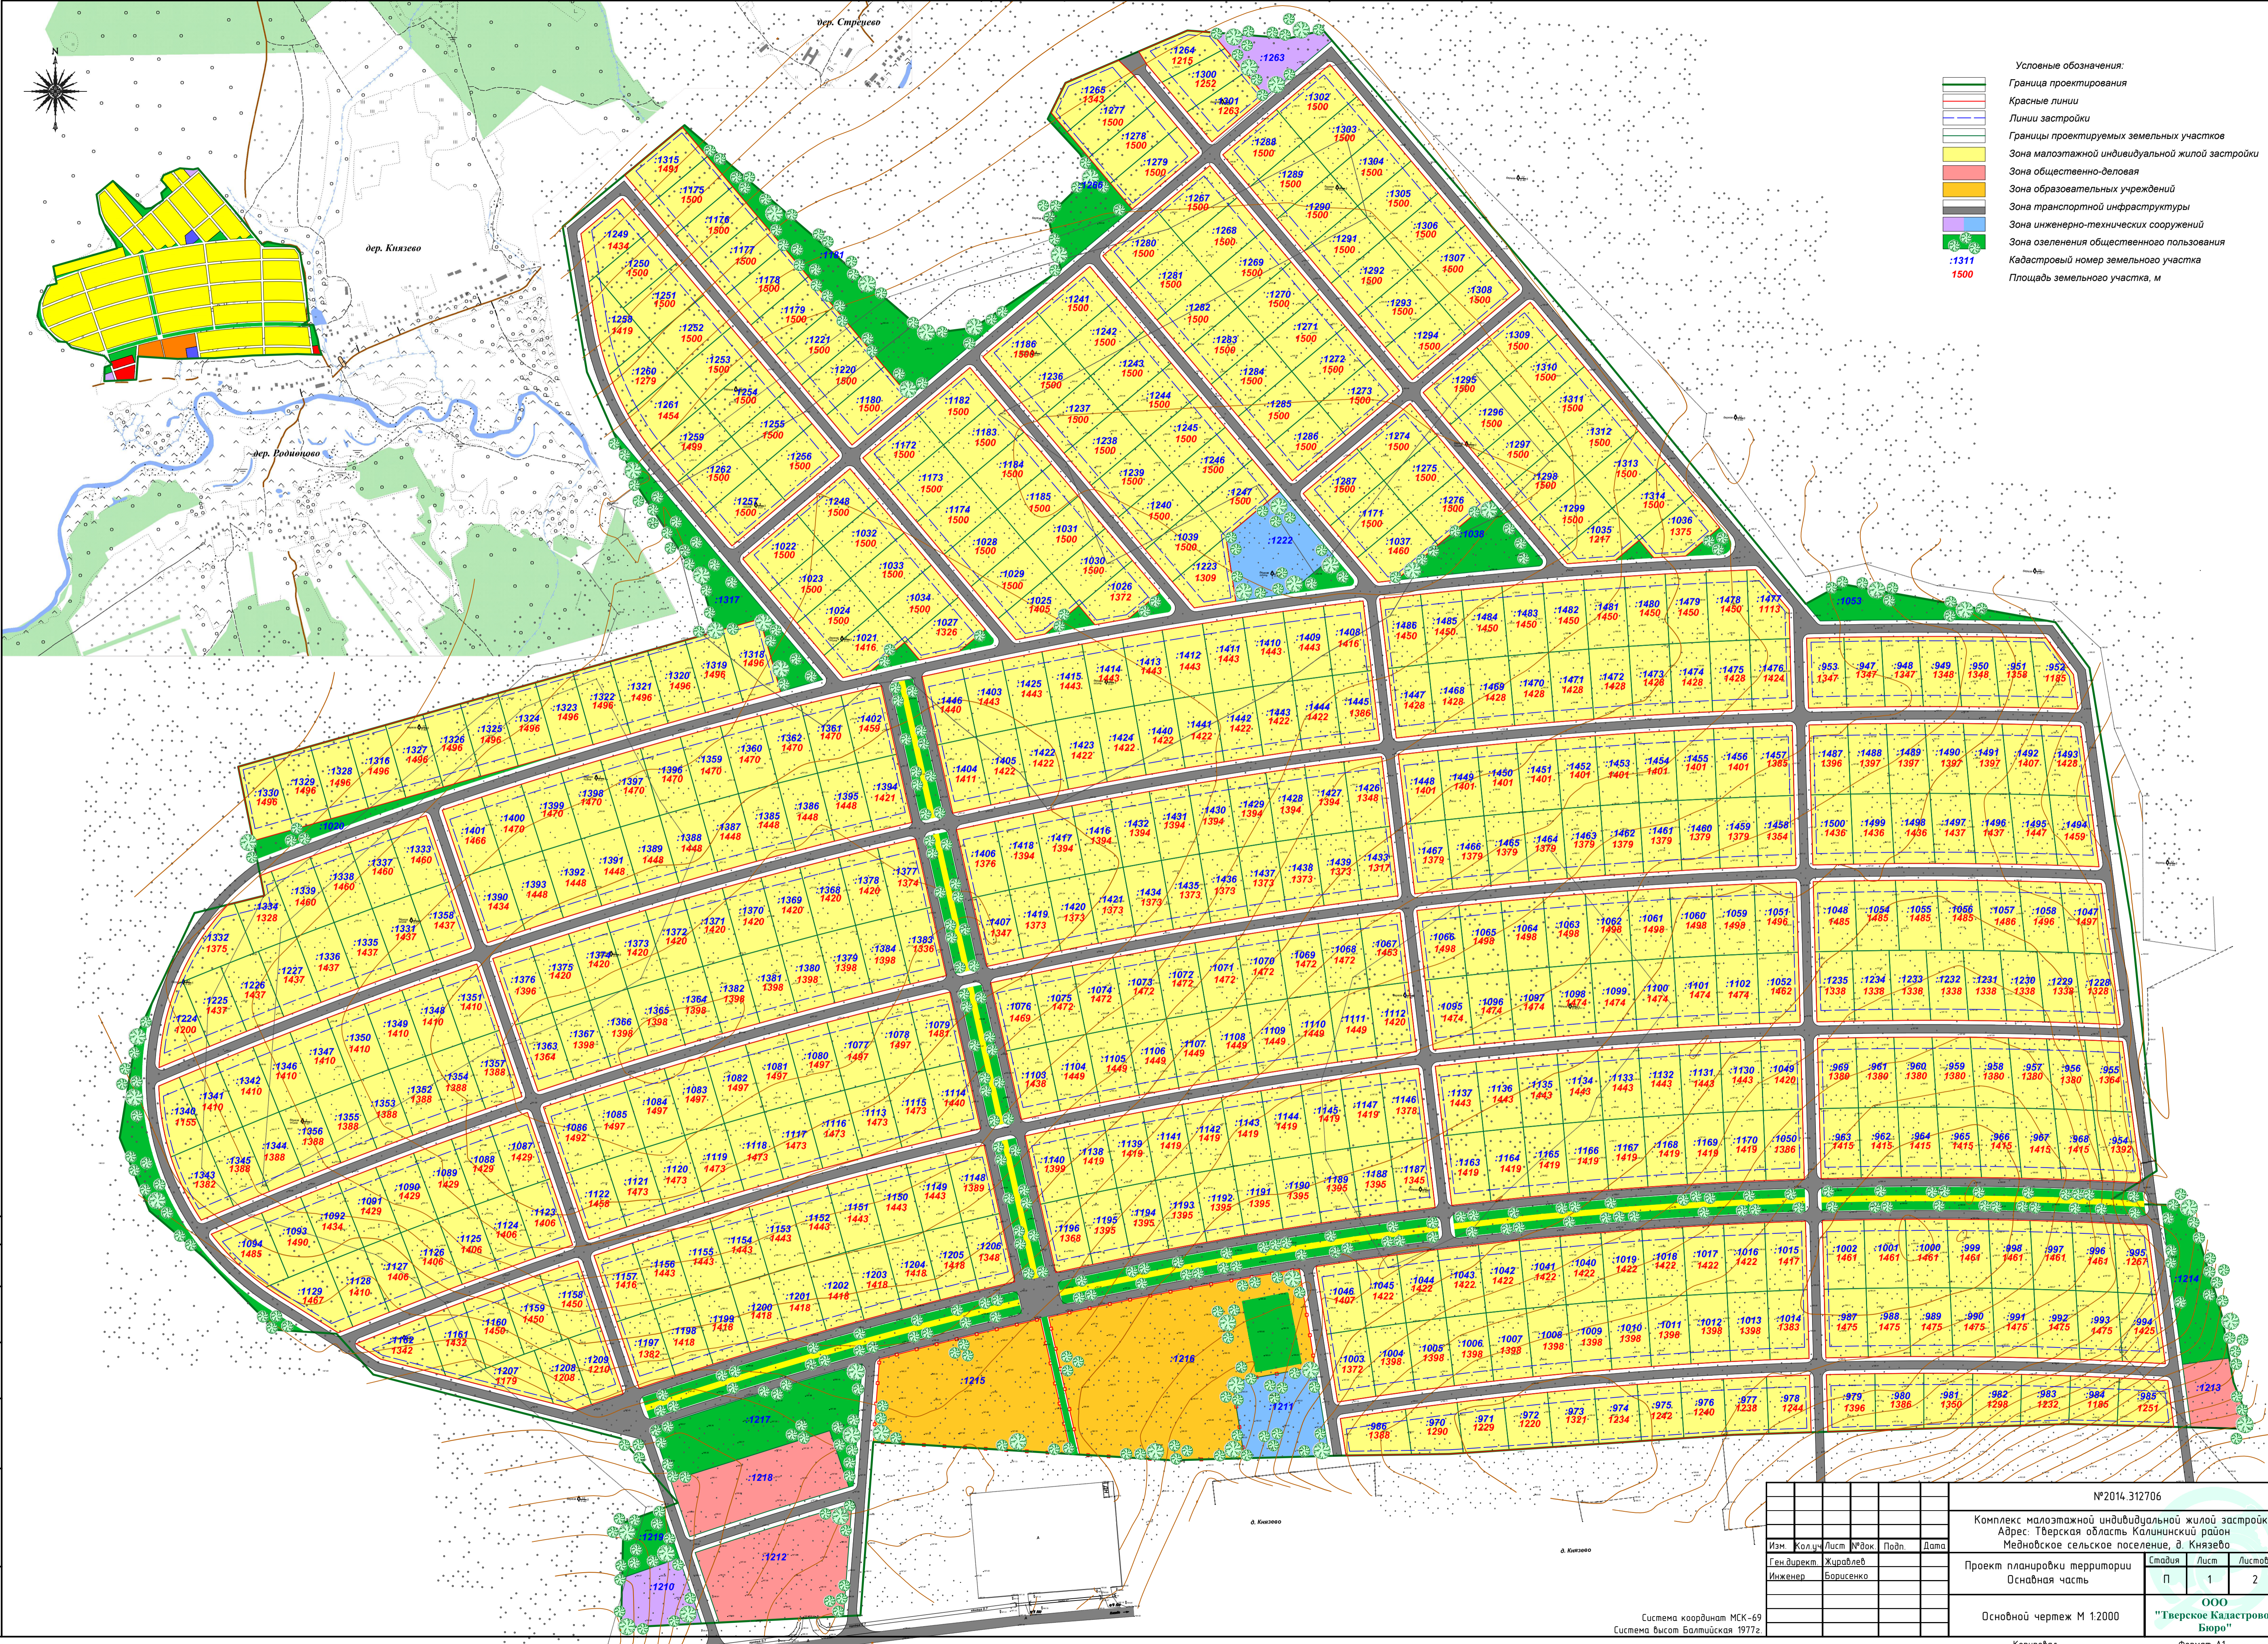

- Условные обозначения:
- Граница проектирования
 - Красные линии
 - Линии застройки
 - Границы проектируемых земельных участков
 - Зона малоэтажной индивидуальной жилой застройки
 - Зона общественно-деловая
 - Зона образовательных учреждений
 - Зона транспортной инфраструктуры
 - Зона инженерно-технических сооружений
 - Зона озеленения общественного пользования
 - Кадастровый номер земельного участка
 - Площадь земельного участка, м

Согласовано
 Инв. № подл.
 Подп. и дата
 Взам. инв. №

				№2014.312706		
				Комплекс малоэтажной индивидуальной жилой застройки		
				Адрес: Тверская область Калининский район		
				Медновское поселение, д. Князево		
Изм.	Колуч.	Лист	№Фох	Подп.	Дата	Проект планировки территории Основа часть
Ген.директ.	Журавлев					
Инженер	Борисенко					
				Стандия	Лист	Листов
				П	1	2
				ООО "Тверское Кадастровое Бюро"		
				Основной чертёж М 1:2000		
				Система координат МСК-69 Система высот Балтийская 1977г.		
				Копировал		Формат А1